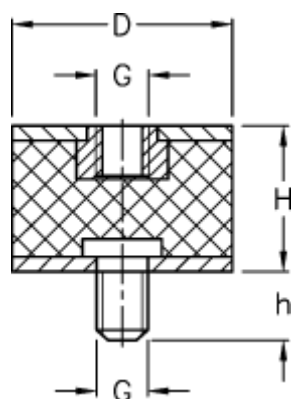

Varenummer: 512011230838601
Beskrivelse: KLEE Vibrationsdæmper type 2
30-30-2, M8/M8x12, NBR - 43 shore

Mål

D = 30
G = M8
h = 12
H = 30